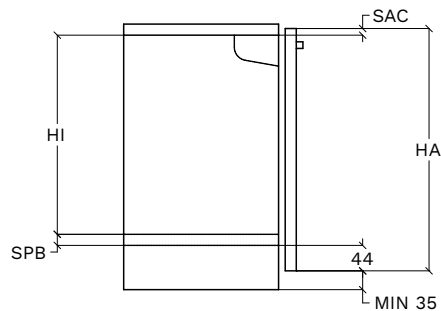

**Flächenbündiges, gedämpftes
GLEITSYSTEM mit zwei Türen
für Unterschränke.**

**Sistema de deslizamiento
coplanario de dos puertas
amortiguado para aparadores.**

Lavorazioni sulla
struttura.
Lavorazioni sull'anta.

Drilling and machining
the cabinet.
Working on the door.

Usinage du meuble.
Plan de perçage de la
porte.

Arbeiten am Korpus.
Bearbeitung der Tür.

Trabajos en la estructura.
Trabajos en la puerta.

(A)

(B)

LI	A	B	C	D	E	F	G			
1162	197	-	257	229	-	320	321	x 4	x 16	x 2
1362	247	-	287	269	-	387	387			
1562	297	-	317	309	-	453	455			
1762	347	-	347	349	-	520	521			
1962	387	-	387	389	-	587	587	x 6	x 22	
2162	305	305	305	307	392	392	393			
2362	333	333	333	339	432	432	433			
2562	362	362	362	365	472	472	473			
2762	391	391	391	391	512	512	513	x 6	x 22	
2962	419	419	419	423	552	552	553			