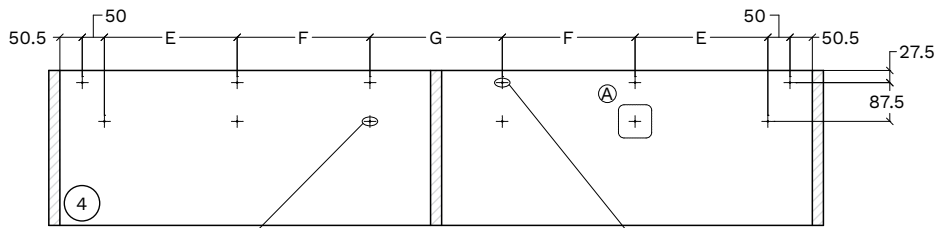

(A)

(B)

LI	A	B	C	D	E	F	G			
1162	197	-	257	229	-	320	321	x 4	x 16	x 2
1362	247	-	287	269	-	387	387			
1562	297	-	317	309	-	453	455			
1762	347	-	347	349	-	520	521			
1962	387	-	387	389	-	587	587	x 6	x 22	
2162	305	305	305	307	392	392	393			
2362	333	333	333	339	432	432	433			
2562	362	362	362	365	472	472	473			
2762	391	391	391	391	512	512	513	x 6	x 22	
2962	419	419	419	423	552	552	553			

NO SCALE