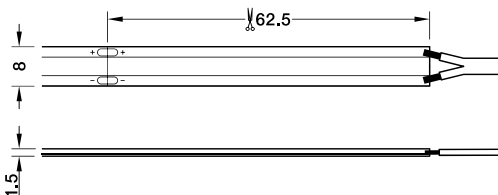

Loox5 LED 1162

LED テープライト COB 24 V、8 mm、10 W/m

2

24 V

2700 K	4000 K	140°		
1088 lx	1088 lx		☀	250 mm
483 lx	483 lx		☀	500 mm
266 lx	266 lx		☀	750 mm
185 lx	185 lx		☀	1000 mm

テープライト長さ 1 m のルクス値

- > 調光: 可能
- > 適用範囲: 浅いアルミプロファイルの場合でも LED の粒が見えない照明
- > 仕様: COB-LED、連続したリン被覆のテープライトで LED の粒が見えない
- > 材質: プラスチック
- > 色: 白
- > テープ幅: 8 mm
- > セクション長さ: 62.5 mm
- > 製品寿命: L70 60,000 h
- > 平均演色評価数 (Ra): >90
- > 保護等級: IP20
- > 取付: 両面テープ

注意

最大テープライト長さは、光束の低下が 10 % 以下の場合です。対応できるテープライト長さは、使用する電源装置の最大 W 数により異なります。

梱包

LED シリコンテープライト 1 個、はんだ付けケーブル 2 m x 2 個付 (テープライト両端に各 1 個)

IP20

ケルビン数 K	色温度	定格消費電力/m W	定格光束/m lm	発光効率 lm/W	最大テープ長さ m	3 m	5 m
2700	電球色	10	750	75	5	833.03.152	833.03.154
4000	昼白色	10	900	90	5	833.03.153	833.03.155